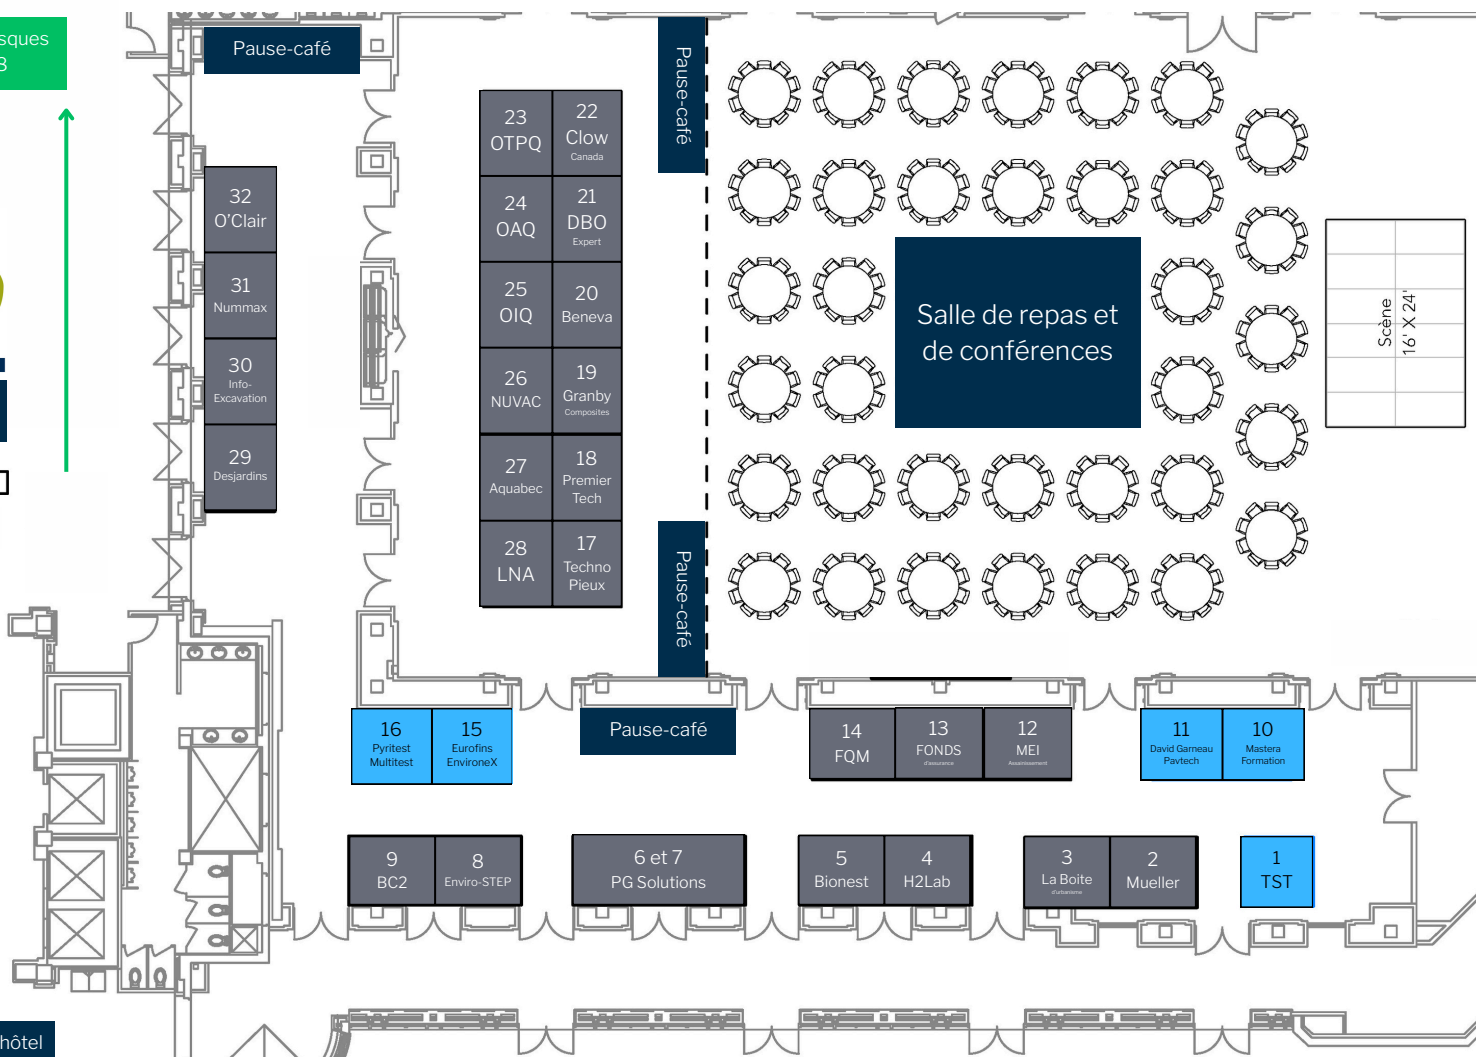

Salles de consultations

Salles d'ateliers

Légende

(largeur X profondeur)

-  = 10' X 8'
-  = 10' X 6'
-  = 8' X 8'

Vers les kiosques 33 à 38

Réception de l'hôtel